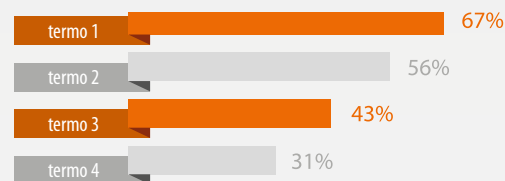

Clientes referencias

- Câmara Municipal do Rio de Janeiro
- Prefeitura Municipal de Boituva
- Prefeitura de Conceição de Macabu
- Prefeitura de Ouro Branco

Gerenciar Pesquisas

Você poderá ver os assuntos mais pesquisados pelos internautas, assinantes e leitores. Serão exibidos gráficos com os termos pesquisados por período: dia, semana, mês e ano.